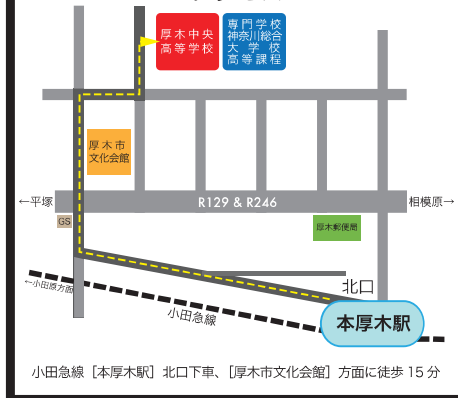

ネット申込フォーム

アクセス

専門学校 神奈川総合大学校 高等課程

- ・電気工事士とは
  説明と実習体験
- ・電気基礎実験
  ジュール熱を調べ、「蒸しパン」をつくる
- ・小物づくり
  エコバック、ランチケース、マスクケース制作
- ・自動車整備士の仕事とは
  専門課程講師による説明と体験

<http://www.suzukigakuen.ac.jp>

鈴木学園 厚木

検索

〒243-0032 神奈川県厚木市恩名 1-17-18
専門学校 神奈川総合大学校 高等課程 入試案内係

TEL 046-221-5678
FAX 046-221-3203